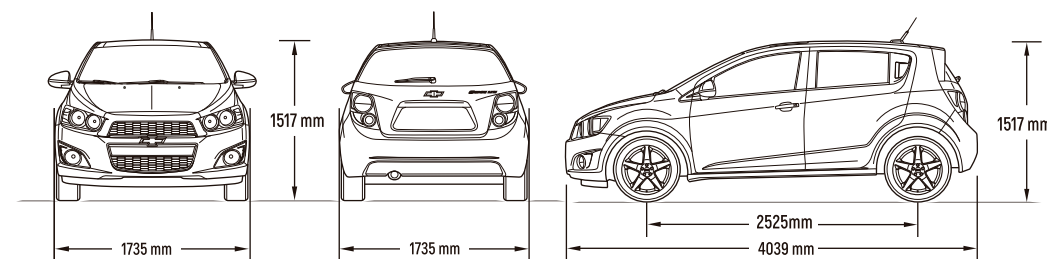

COLORES DISPONIBLES

Todos los vehículos Chevrolet responden a su confianza con calidad, prestigio y garantía. Garantía total de 2 años o 50,000 kilómetros.